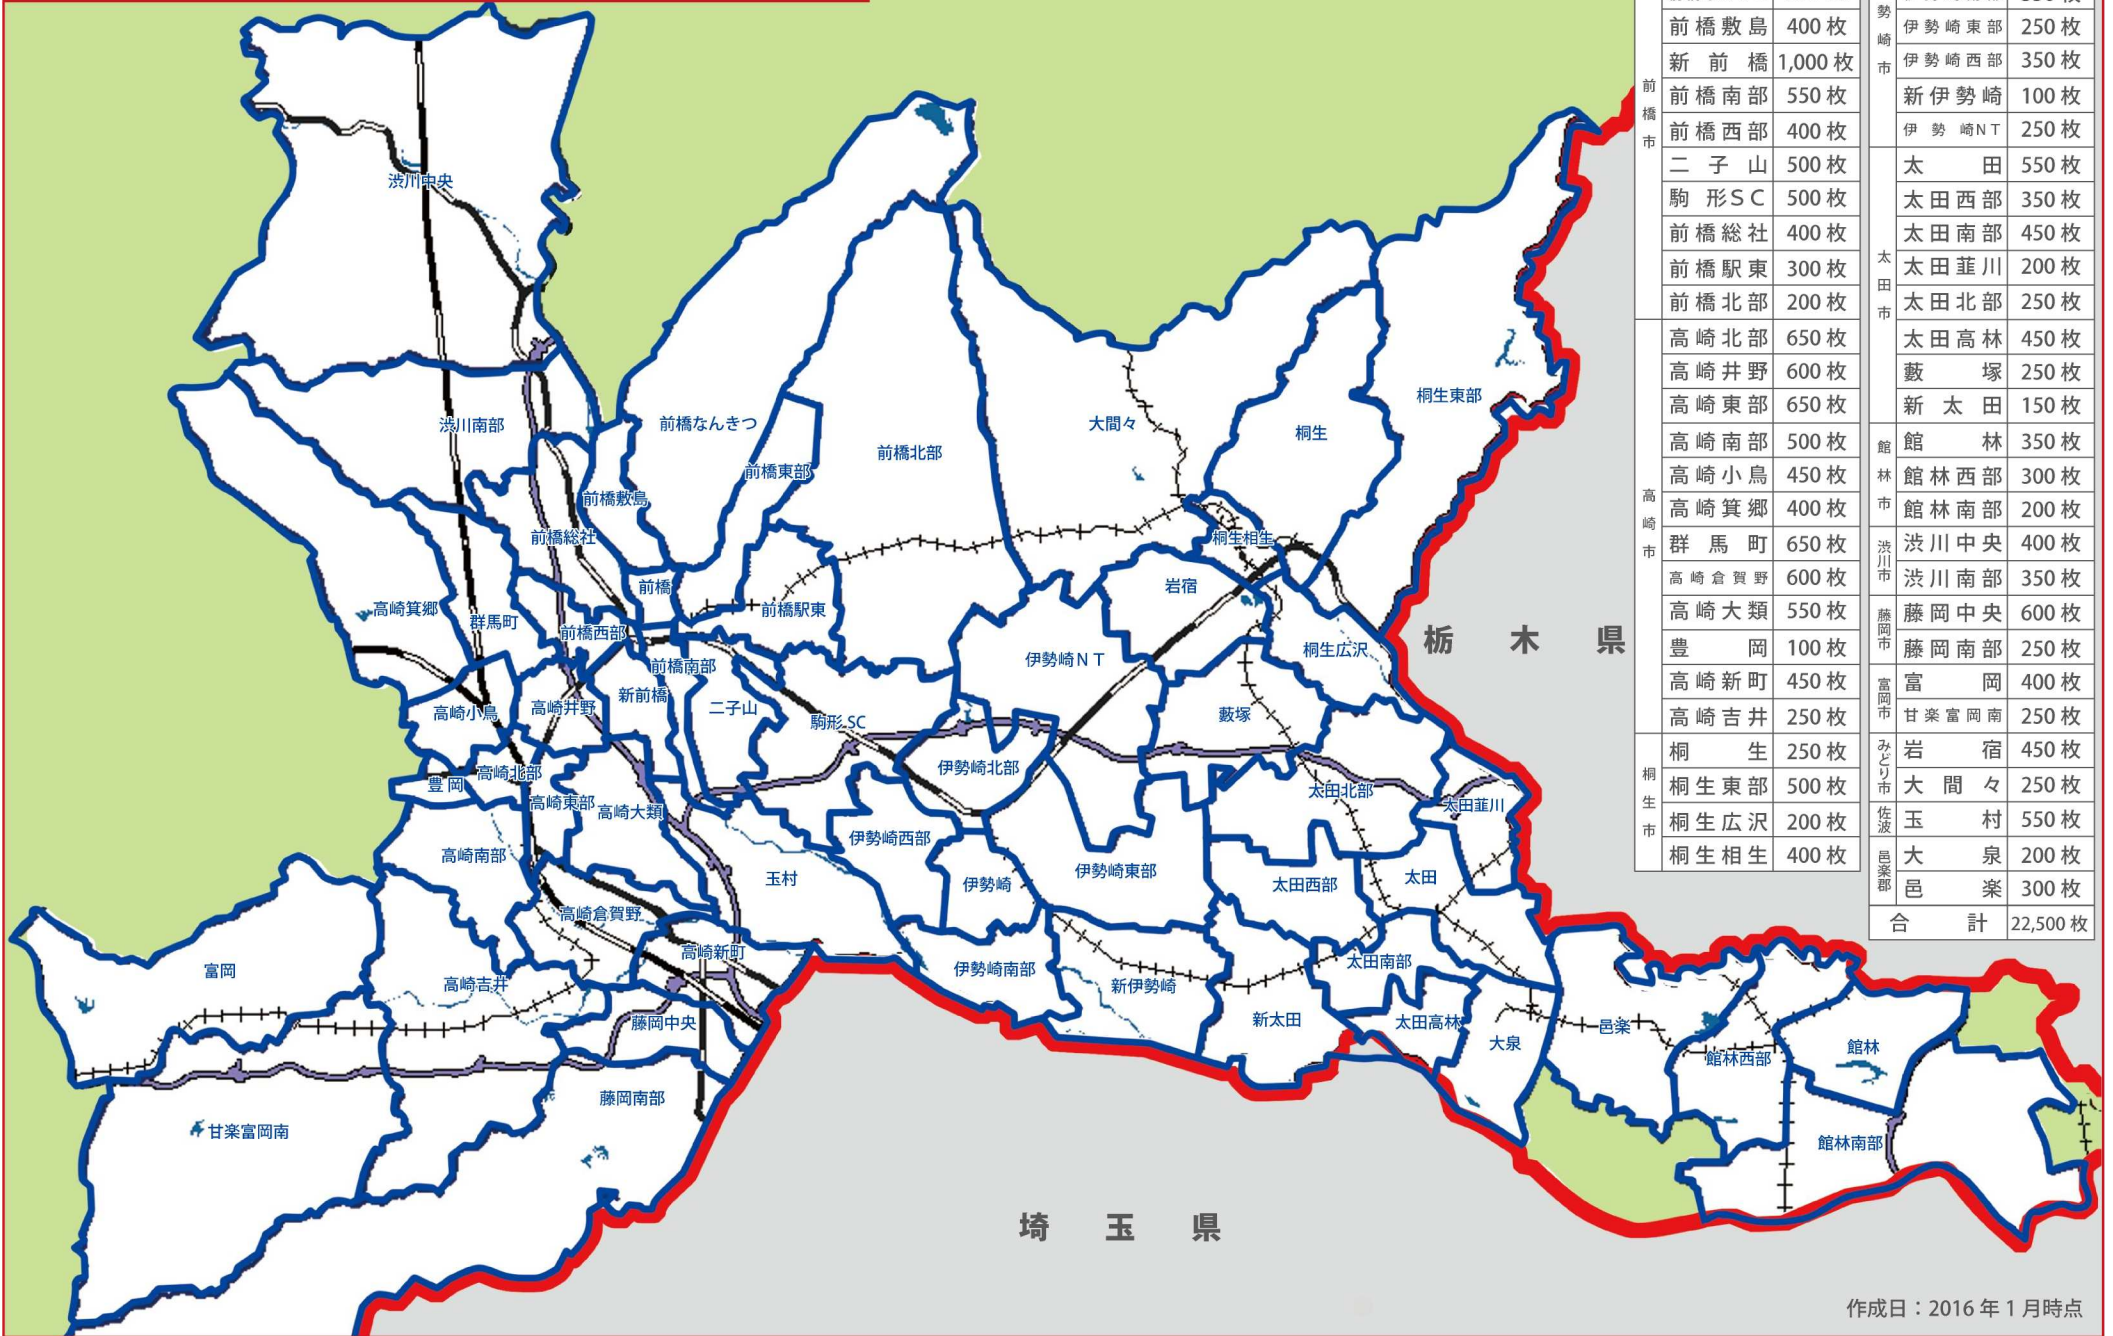

# TGP

## 読売新聞 販売店エリアマップ

※販売店単位でのお申込みとなります

タウンぐんま折込

地区	販売店名	部数	地区	販売店名	部数		
前橋市	前橋東部	300枚	伊勢崎市	伊勢崎	400枚		
	前橋	700枚		伊勢崎北部	300枚		
	前橋なんきつ	550枚		伊勢崎南部	350枚		
	前橋敷島	400枚		伊勢崎東部	250枚		
	新前橋	1,000枚		伊勢崎西部	350枚		
	前橋南部	550枚		新伊勢崎	100枚		
	前橋西部	400枚		伊勢崎NT	250枚		
	二子山	500枚		太田市	太田	550枚	
	駒形SC	500枚			太田西部	350枚	
	前橋総社	400枚			太田南部	450枚	
前橋駅東	300枚	太田葦川	200枚				
前橋北部	200枚	太田北部	250枚				
高崎市	高崎北部	650枚	太田高林		450枚		
	高崎井野	600枚	藪塚		250枚		
	高崎東部	650枚	新太田		150枚		
	高崎南部	500枚	館林市		館林	350枚	
	高崎小鳥	450枚			館林西部	300枚	
	高崎箕郷	400枚		館林南部	200枚		
	群馬町	650枚		波川市	波川中央	400枚	
	高崎倉賀野	600枚			波川南部	350枚	
	高崎大類	550枚			藤岡市	藤岡中央	600枚
	高崎新町	450枚				藤岡南部	250枚
高崎吉井	250枚	富岡市			富岡	400枚	
桐生市	桐生				250枚	甘楽富岡南	250枚
	桐生東部	500枚			みどり市	岩宿	450枚
	桐生広沢	200枚	大間々			250枚	
	佐波郡	桐生相生	400枚			玉村	550枚
		邑楽郡	大泉			200枚	大泉
邑楽			300枚	館林市		館林西部	300枚
館林			300枚		館林南部	200枚	
合計			22,500枚				