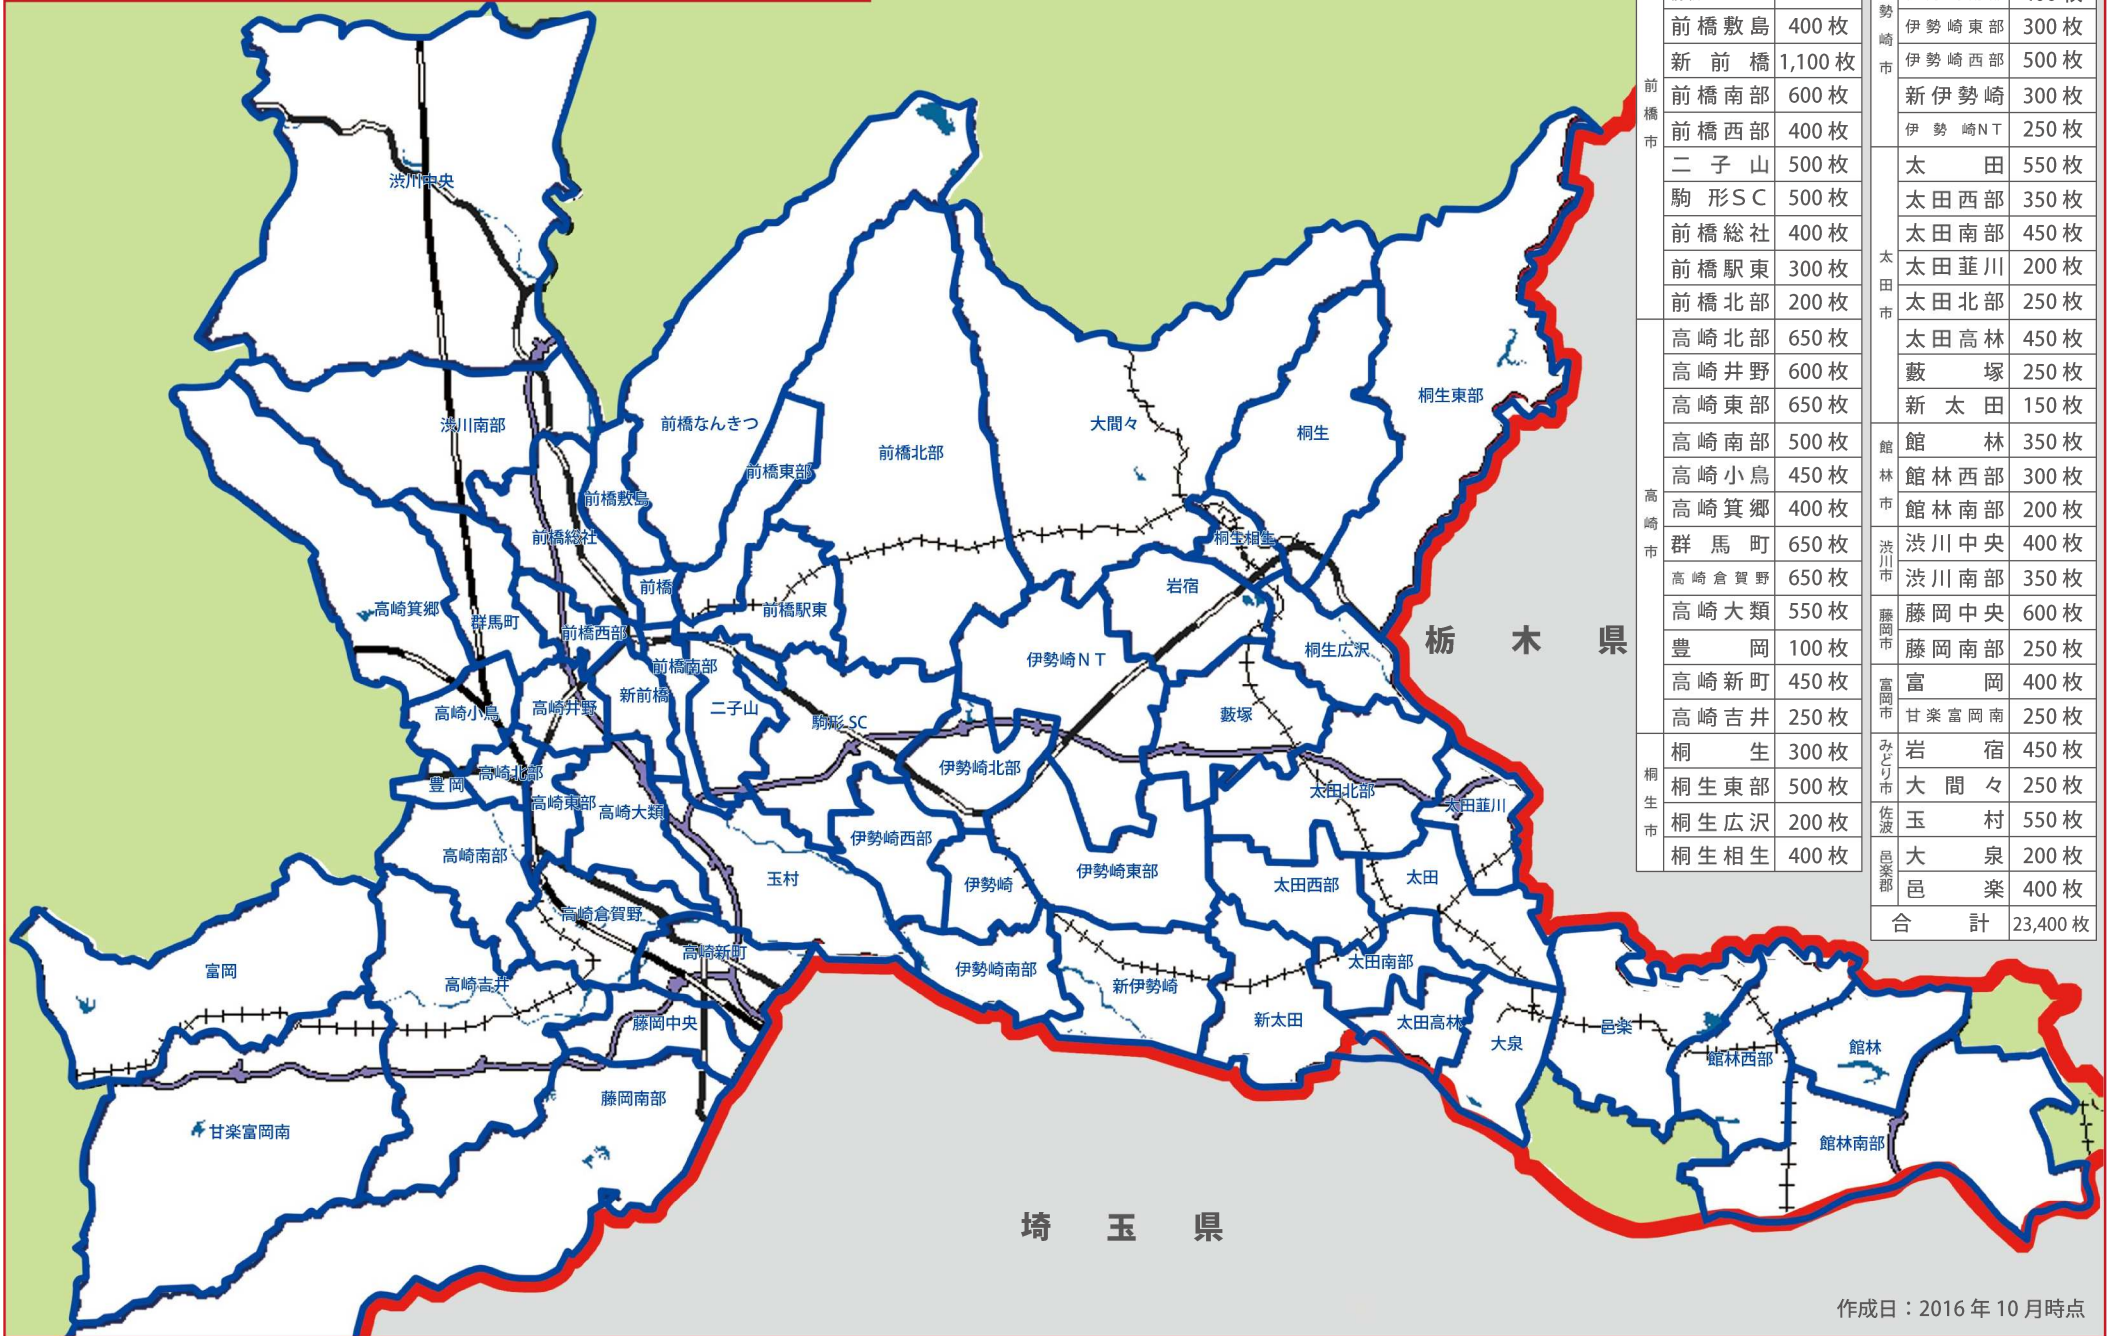

# TGP

## 読売新聞 販売店エリアマップ

※販売店単位でのお申込みとなります

タウンぐんま折込

地区	販売店名	部数	地区	販売店名	部数
前橋市	前橋東部	300枚	伊勢崎市	伊勢崎	500枚
	前橋	700枚		伊勢崎北部	300枚
	前橋なんきつ	550枚		伊勢崎南部	400枚
	前橋敷島	400枚		伊勢崎東部	300枚
	新前橋	1,100枚		伊勢崎西部	500枚
	前橋南部	600枚		新伊勢崎	300枚
	前橋西部	400枚		伊勢崎NT	250枚
	二子山	500枚		太田	550枚
	駒形SC	500枚		太田西部	350枚
	前橋総社	400枚		太田南部	450枚
太田市	前橋駅東	300枚	太田葦川	200枚	
	前橋北部	200枚	太田北部	250枚	
	高崎北部	650枚	太田高林	450枚	
	高崎井野	600枚	藪塚	250枚	
	高崎東部	650枚	新太田	150枚	
	高崎南部	500枚	館林	350枚	
	高崎小鳥	450枚	館林西部	300枚	
	高崎箕郷	400枚	館林南部	200枚	
	群馬町	650枚	渋川中央	400枚	
	高崎倉賀野	650枚	渋川南部	350枚	
高崎市	高崎大類	550枚	藤岡中央	600枚	
	豊岡	100枚	藤岡南部	250枚	
	高崎新町	450枚	富岡	400枚	
	高崎吉井	250枚	甘楽富岡南	250枚	
	桐生	300枚	岩宿	450枚	
	桐生東部	500枚	大間々	250枚	
	桐生広沢	200枚	玉村	550枚	
	桐生相生	400枚	大泉	200枚	
			邑楽	400枚	
			合計	23,400枚	