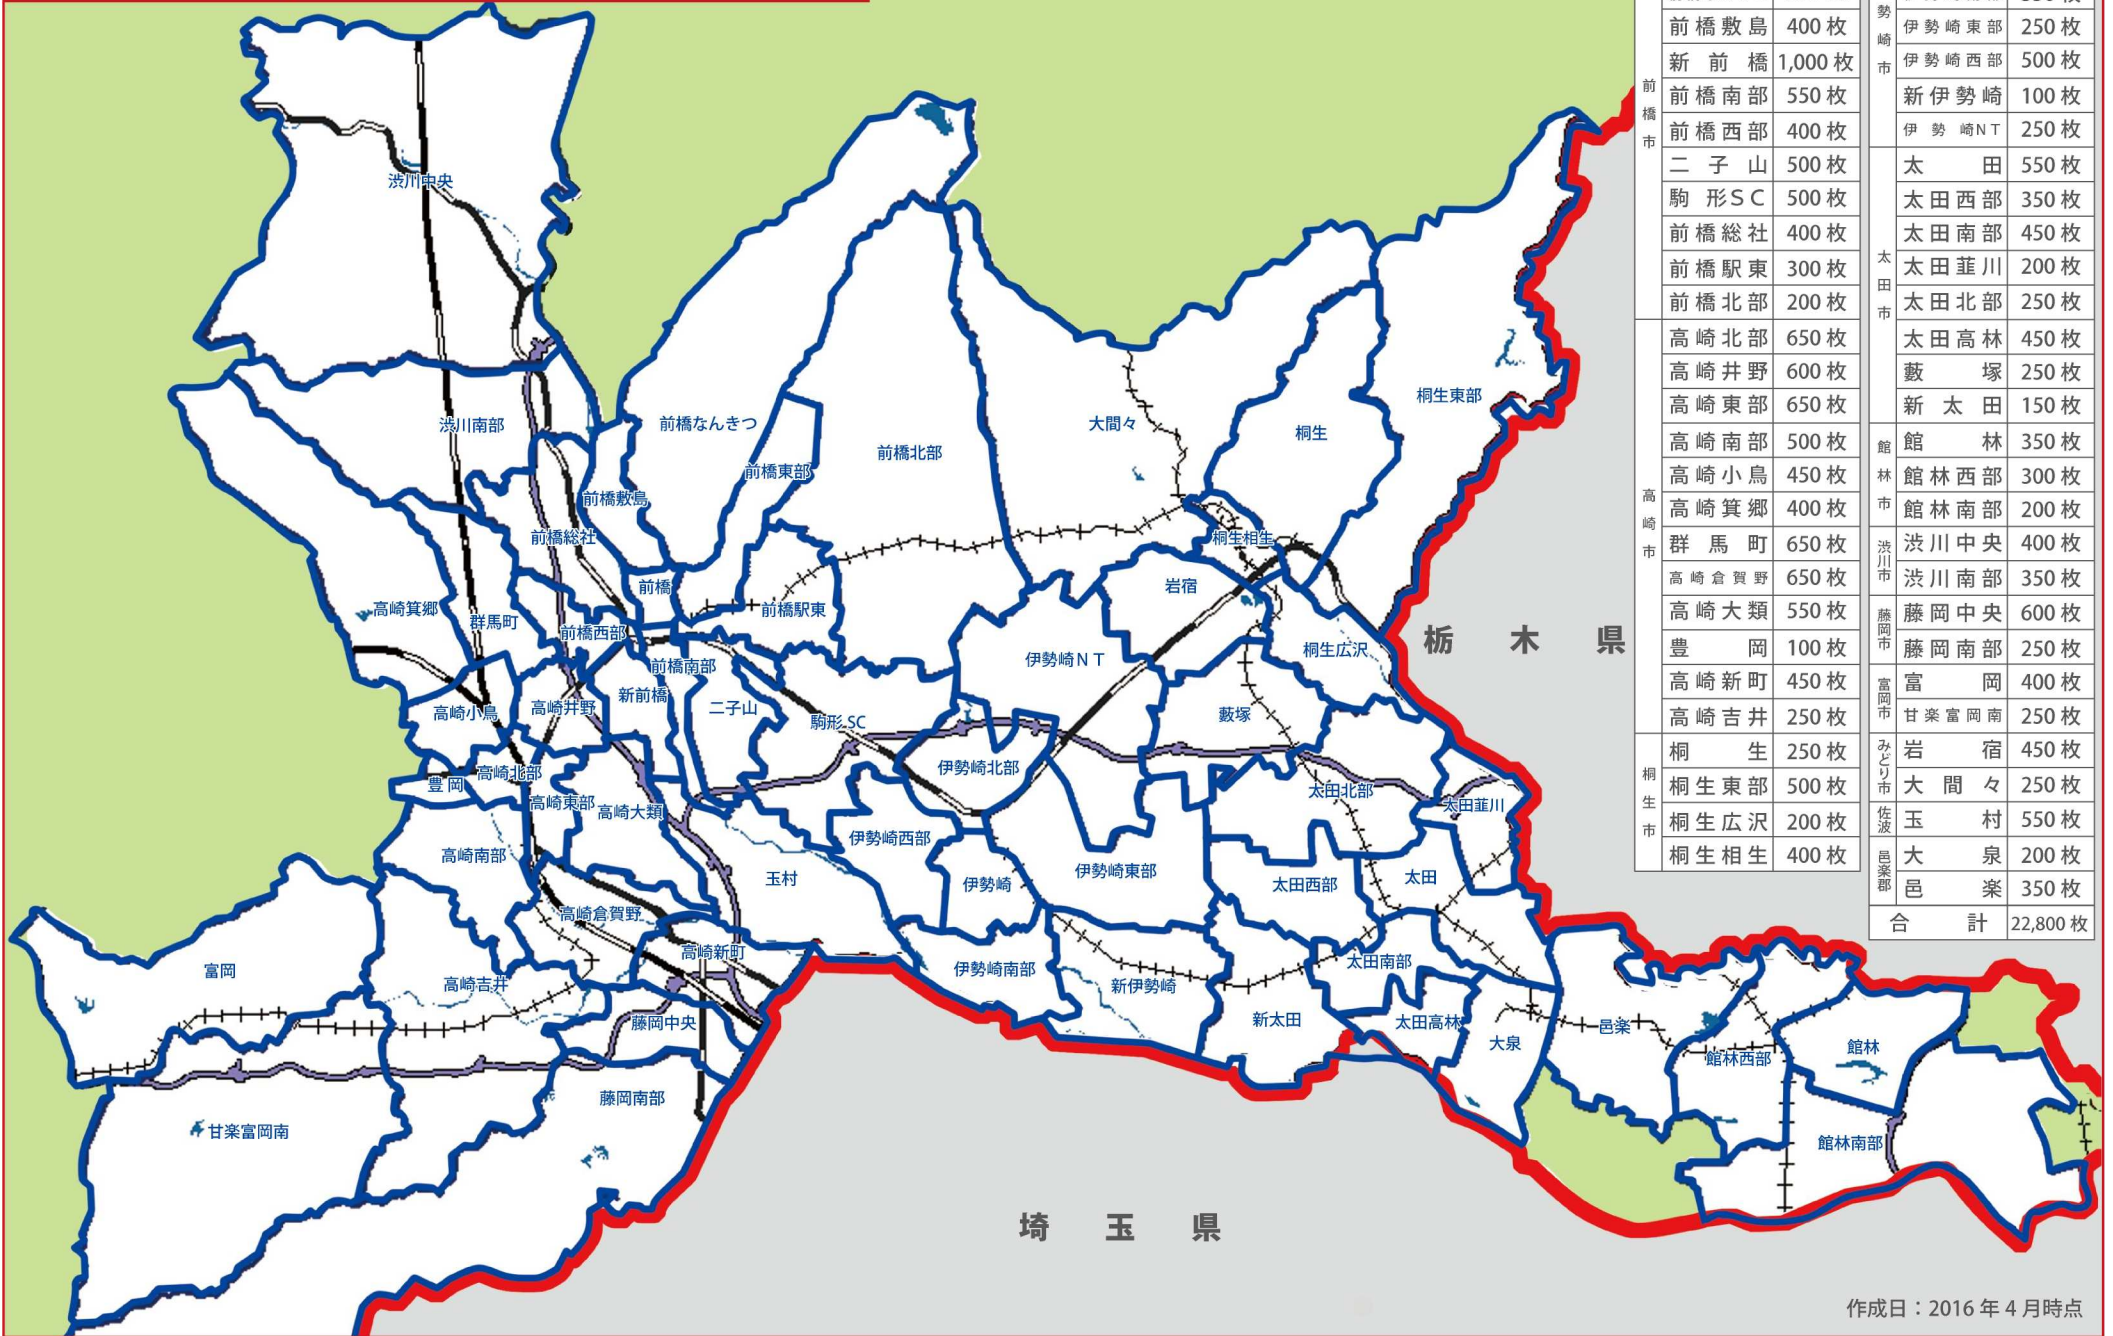

TGP

読売新聞 販売店エリアマップ

※販売店単位でのお申込みとなります

タウンぐんま折込

地区	販売店名	部数	地区	販売店名	部数		
前橋市	前橋東部	300枚	伊勢崎市	伊勢崎	450枚		
	前橋	700枚		伊勢崎北部	300枚		
	前橋なんきつ	550枚		伊勢崎南部	350枚		
	前橋敷島	400枚		伊勢崎東部	250枚		
	新前橋	1,000枚		伊勢崎西部	500枚		
	前橋南部	550枚		新伊勢崎	100枚		
	前橋西部	400枚		伊勢崎NT	250枚		
	二子山	500枚		太田市	太田	550枚	
	駒形SC	500枚			太田西部	350枚	
	前橋総社	400枚			太田南部	450枚	
前橋駅東	300枚	太田葎川	200枚				
前橋北部	200枚	太田北部	250枚				
高崎市	高崎北部	650枚	太田高林		450枚		
	高崎井野	600枚	藪塚		250枚		
	高崎東部	650枚	新太田		150枚		
	高崎南部	500枚	館林市		館林	350枚	
	高崎小鳥	450枚			館林西部	300枚	
	高崎箕郷	400枚		館林南部	200枚		
	群馬町	650枚		波川市	波川中央	400枚	
	高崎倉賀野	650枚			波川南部	350枚	
	高崎大類	550枚			藤岡市	藤岡中央	600枚
	高崎新町	450枚				藤岡南部	250枚
高崎吉井	250枚	富岡市			富岡	400枚	
桐生市	桐生				250枚	甘楽富岡南	250枚
	桐生東部	500枚			みどり市	岩宿	450枚
	桐生広沢	200枚	大間々			250枚	
	佐波郡	大泉	200枚			玉村	550枚
		邑楽	350枚			館林市	大泉
	合計		22,800枚	館林西部	300枚		
			館林南部	200枚			