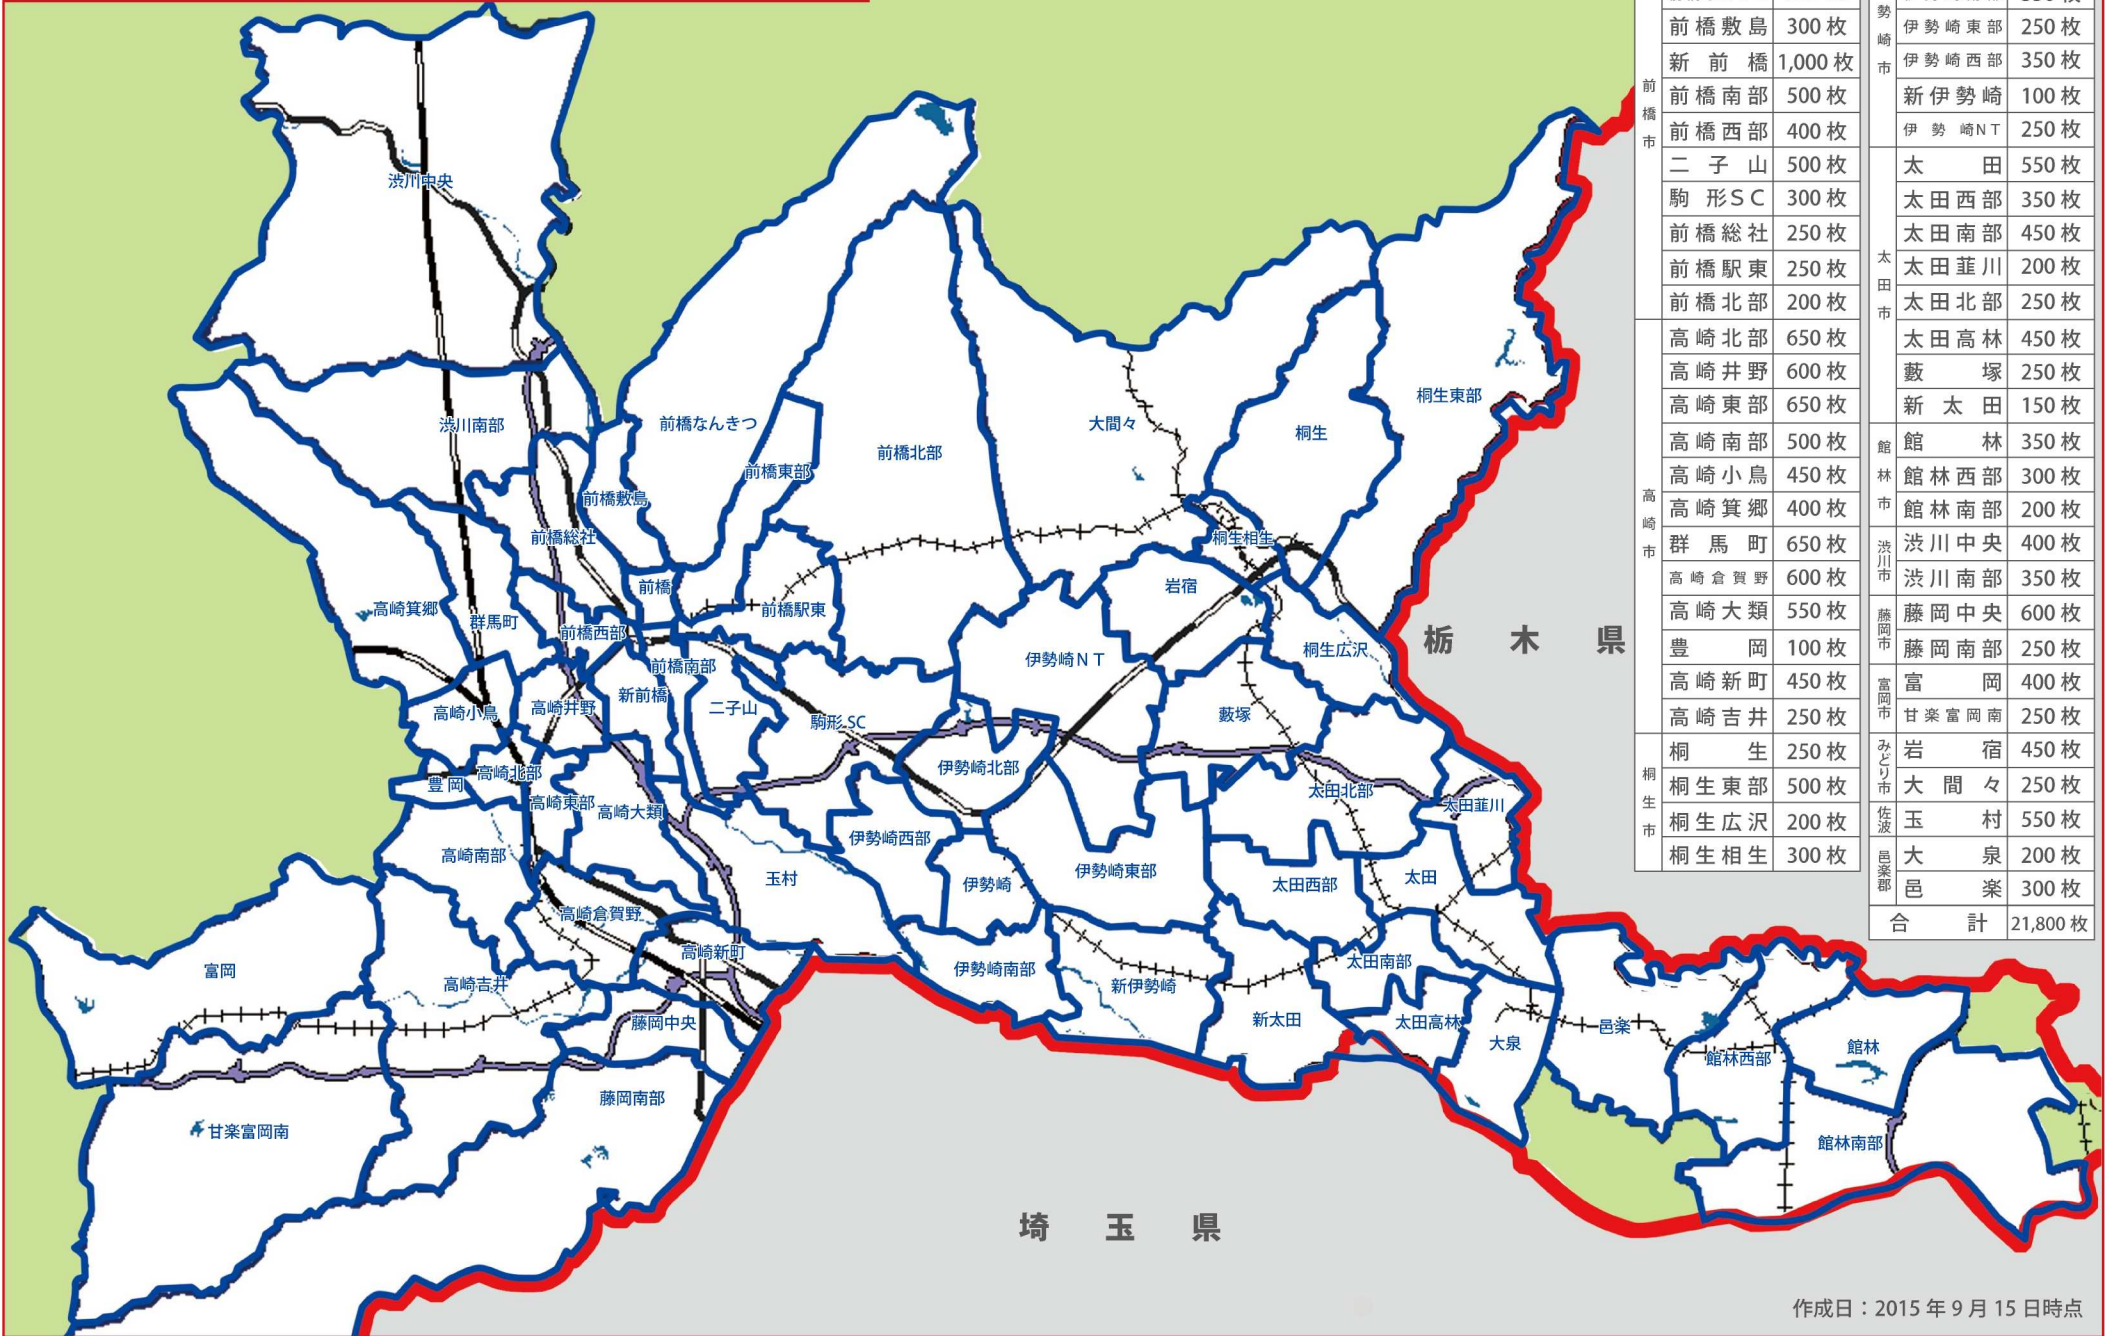

TGP

読売新聞 販売店エリアマップ

※販売店単位でのお申込みとなります

タウンぐんま折込

地区	販売店名	部数	地区	販売店名	部数		
前橋市	前橋東部	350枚	伊勢崎市	伊勢崎	400枚		
	前橋	650枚		伊勢崎北部	300枚		
	前橋なんきつ	500枚		伊勢崎南部	350枚		
	前橋敷島	300枚		伊勢崎東部	250枚		
	新前橋	1,000枚		伊勢崎西部	350枚		
	前橋南部	500枚		新伊勢崎	100枚		
	前橋西部	400枚		伊勢崎NT	250枚		
	二子山	500枚		太田市	太田	550枚	
	駒形SC	300枚			太田西部	350枚	
	前橋総社	250枚			太田南部	450枚	
前橋駅東	250枚	太田葦川	200枚				
前橋北部	200枚	太田北部	250枚				
高崎市	高崎北部	650枚	太田高林		450枚		
	高崎井野	600枚	藪塚		250枚		
	高崎東部	650枚	新太田		150枚		
	高崎南部	500枚	館林市		館林	350枚	
	高崎小鳥	450枚			館林西部	300枚	
	高崎箕郷	400枚		館林南部	200枚		
	群馬町	650枚		波川市	波川中央	400枚	
	高崎倉賀野	600枚			波川南部	350枚	
	高崎大類	550枚			藤岡市	藤岡中央	600枚
	高崎大類	550枚				藤岡南部	250枚
高崎新町	450枚	富岡市			富岡	400枚	
高崎吉井	250枚				甘楽富岡南	250枚	
桐生市	桐生	250枚			みどり市	岩宿	450枚
	桐生東部	500枚	大間々			250枚	
	桐生広沢	200枚	佐波			玉村	550枚
	桐生相生	300枚				邑楽郡	大泉
				邑楽			300枚
				合計	21,800枚		