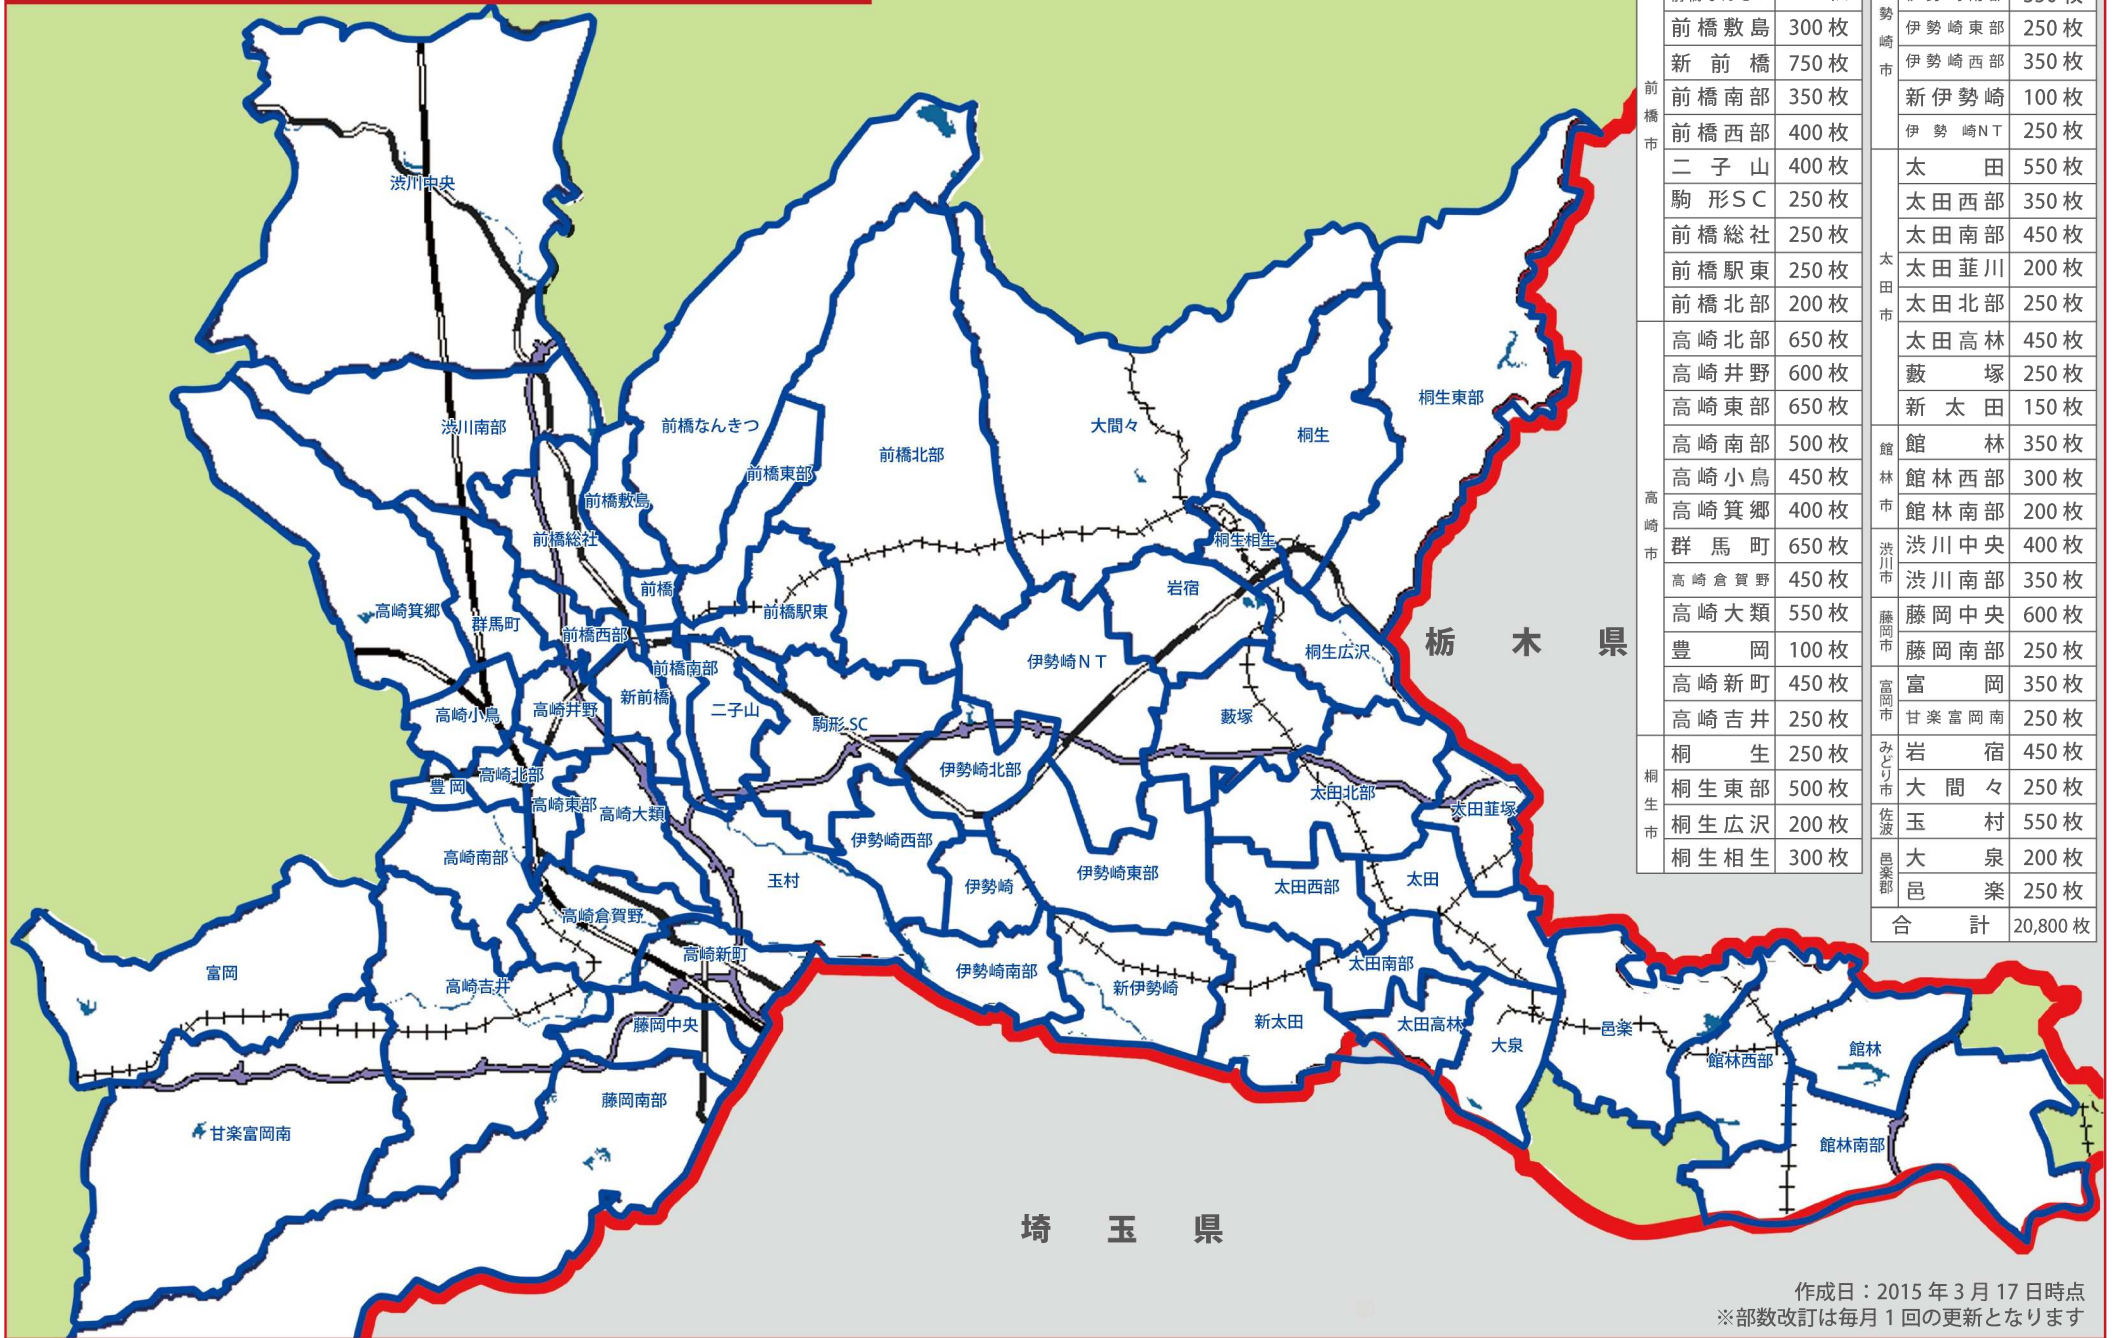

# TGP

## 読売新聞 販売店エリアマップ

※販売店単位でのお申込みとなります

タウンぐんま折込

地区	販売店名	部数	地区	販売店名	部数	
前橋市	前橋東部	300枚	伊勢崎市	伊勢崎	400枚	
	前橋	500枚		伊勢崎北部	300枚	
	前橋なんきつ	500枚		伊勢崎南部	350枚	
	前橋敷島	300枚		伊勢崎東部	250枚	
	新前橋	750枚		伊勢崎西部	350枚	
	前橋南部	350枚		新伊勢崎	100枚	
	前橋西部	400枚	伊勢崎NT	250枚		
	高崎市	二子山	400枚	太田市	太田	550枚
		駒形SC	250枚		太田西部	350枚
		前橋総社	250枚		太田南部	450枚
前橋駅東		250枚	太田葦川		200枚	
前橋北部		200枚	太田北部		250枚	
高崎北部		650枚	太田高林		450枚	
高崎井野		600枚	藪塚	250枚		
高崎東部		650枚	新太田	150枚		
桐生市		高崎南部	500枚	館林市	館林	350枚
		高崎小鳥	450枚		館林西部	300枚
	高崎箕郷	400枚	館林南部		200枚	
	群馬町	650枚	洗川市		洗川中央	400枚
	高崎倉賀野	450枚			洗川南部	350枚
	高崎大類	550枚			藤岡市	藤岡中央
	高崎新町	450枚		藤岡南部		250枚
	高崎吉井	250枚	富岡市	富岡	350枚	
	桐生	250枚		甘楽富岡南	250枚	
	桐生東部	500枚	みどり市	岩宿	450枚	
桐生広沢	200枚	大間々		250枚		
桐生相生	300枚	玉村		550枚		
				佐波	大泉	200枚
					邑楽郡	邑楽
				合計		20,800枚